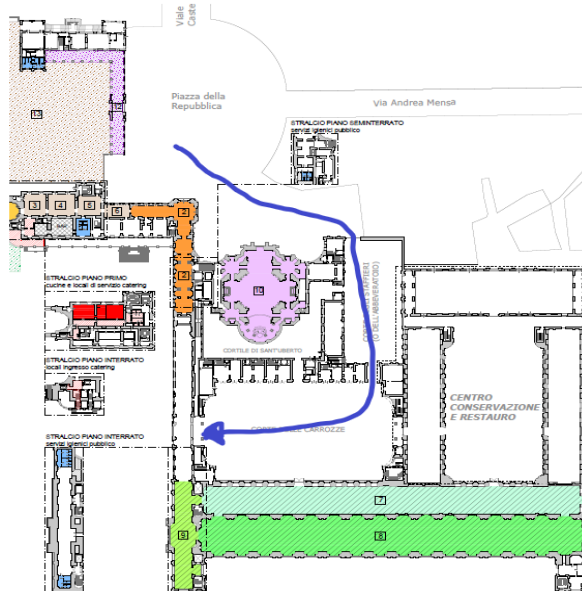

Dalla Tangenziale Torino Nord: uscita Venaria o Savonera/Venaria.

Parcheggi: Castellamonte (park A) e Carlo Emanuele II (park B)

Raggiunta Piazza della Repubblica, attraverso i due cortili dell'Abbeveratoio e delle Carrozze si raggiungerà l'ingresso che consente di giungere alla Citroniera (8) in cui si gioca.